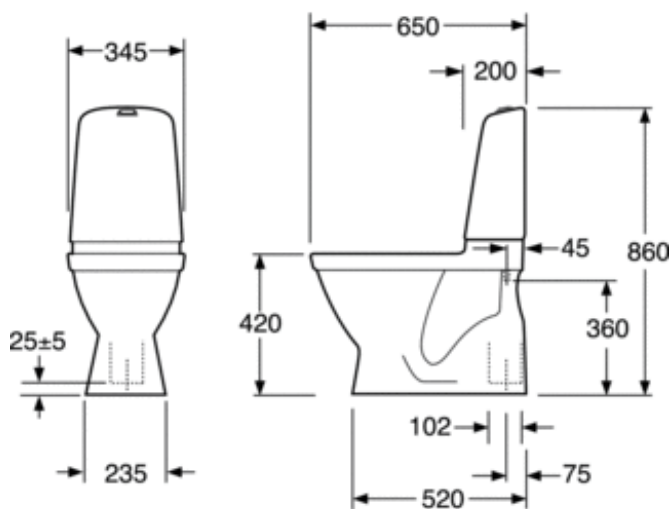

PRODUKTBLAD

PRODUKTEGENSKAPER

TOALETSTOL NAUTIC 1500 SKJULT S-LÅS, HYGIENIC FLUSH

Dobbelspyling 2/4 l, Soft Close-/Quick Release-seter,
limvariant, Ceramicplus

- Rengjøringsvennlig og minimalistisk design
- Med åpen spylekant for enklere rengjøring
- Lav spyleknapp i lekker design

NRF-NR.: 6022298

ARTIKKELNUMMER: GB1115002R1331G

EAN-NUMMER 7391530070292

SYMBOLBESKRIVELSE

- Produktet er i samsvar med AMA-anbefalninger, SS-EN 33-dimensjonering og SS-EN 997-funksjon
- Oppfyller kravene for Sikker vatteninstallation (Trygg vanninstallering)
- CE-godkjent

MONTERING OG VEDLIKEHOLD

Montering mot gulv med lim. Det har en avrundet cisterne og små utvendige mål og er dermed også egnet for plassering i hjørner. Se den medfølgende installeringsanvisningen.

MÅLSKISSE