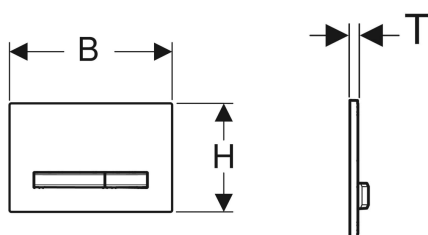

## Geberit betjeningsplate Sigma50, for dobbeltskyl, metallfarge forkrommet

Eksempelbilde

### Tekniske data

Betjeningskraft | < 20 N

- 2 trykkstag

Art. nr.	NRF nr.	Farge / overflate	Materiale	B	H	T
115.788.11.2	6166149	Bunnplate og knapper: forkrommet Dekkplate: hvit	Støpt sink / plast	24.6 cm	16.4 cm	1.3 cm
115.788.21.2	6166151	Bunnplate og knapper: forkrommet Dekkplate: høyglansforkrommet	Støpt sink / messing	24.6 cm	16.4 cm	1.2 cm
115.788.DW.2	6166152	Bunnplate og knapper: forkrommet Dekkplate: svart	Støpt sink / plast	24.6 cm	16.4 cm	1.3 cm
115.788.GH.2	6166153	Bunnplate og knapper: forkrommet Dekkplate: forkrommet, børstet, easy-to-clean-belegg	Støpt sink / messing	24.6 cm	16.4 cm	1.2 cm
115.788.SD.2	6166154	Bunnplate og knapper: forkrommet Dekkplate: røykglass speilet	Støpt sink / glass	24.6 cm	16.4 cm	1.4 cm
115.788.SQ.2	6166155	Bunnplate og knapper: forkrommet Dekkplate: umbra	Støpt sink / glass	24.6 cm	16.4 cm	1.4 cm
115.788.TG.2	6166156	Bunnplate og knapper: forkrommet Dekkplate: sand	Støpt sink / glass	24.6 cm	16.4 cm	1.4 cm
115.788.JM.2	6166157	Bunnplate og knapper: forkrommet Dekkplate: Mustang skifer	Støpt sink / skifer (naturprodukt)	24.6 cm	16.4 cm	1.4 cm
115.788.00.2	6166158	Bunnplate og knapper: forkrommet Dekkplate: kundespesifikk	Støpt sink	24.6 cm	16.4 cm	1 cm
115.788.JV.2	6166194	Bunnplate og knapper: forkrommet Dekkplate: betongutseende	Støpt sink / porselen	24.6 cm	16.4 cm	1.4 cm Ny
115.788.JX.2	6166195	Bunnplate og knapper: forkrommet Dekkplate: amerikansk nøttetre	Støpt sink / tre (naturprodukt)	24.6 cm	16.4 cm	1.4 cm Ny