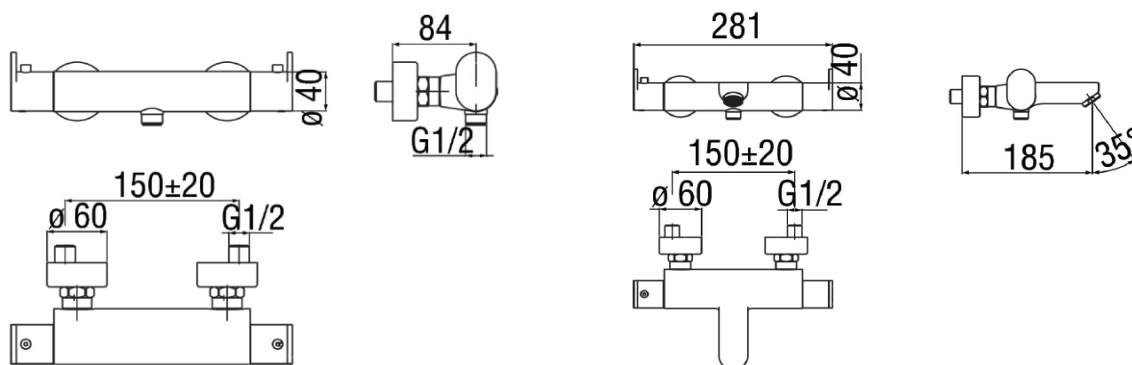

## Neo termostatbatteri

NRF nr.	Varenavn	Mål BxDxH (cm)	Vekt (kg)	Beskrivelse	GTIN / EAN
4364985	Neo dusjtermostat	15x4	2,8	Sort matt	7072278060591
4364986	Neo kar-/dusjtermostat	28,1x4	2,93	Sort matt	7072278060607