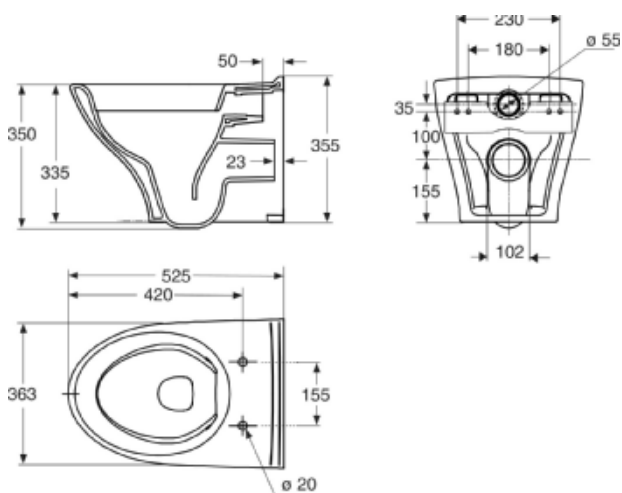

Geberit AS

Porsgrund Glow Rimfree® 66

4. TEKNISK SERVICE

Produsent/importør	Geberit AS
Postadresse	Luhrtoppen 2
Postnr. og poststed	1470 Lørenskog
E-mejl / Webb	order.no@geberit.com www.porsgrundbad.no

Porselensproduktenes hovedmål tol. ±2%