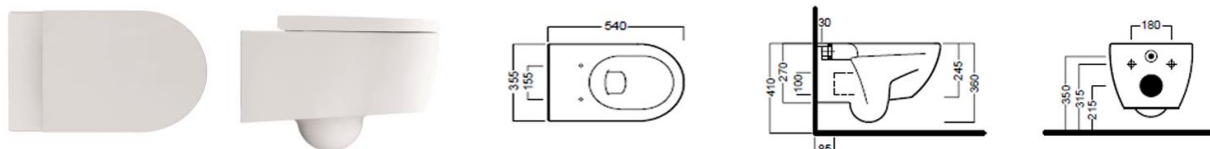

Dayly klosettsete

NRF	Varenavn	Mål (cm)	Vekt (kg)	Beskrivelse	GTIN / EAN
6070055	Dayly'R sete rund	35,6 x 42,5 x 5	2,86	Sete med mykstengning, f/Dayly'R veggskål	7072278012972
6070057	Dayly'S sete firkantet	35,6 x 43,2 x 5,1	2,84	Sete med mykstengning, f/Dayly'S veggskål	7072278012996

6070054/6070055 Dayly'R