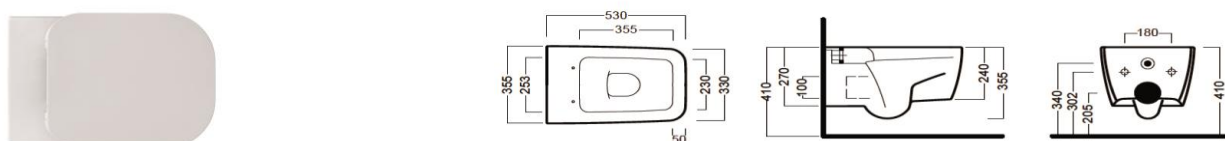

6070056/6070057 Dayly'S

Salgsstart:

Juli 2016

Materialer:

Hardplast

Egenskaper:

Mykstengning
Moderne og stilrent design
Passer til Dayl veggskåler