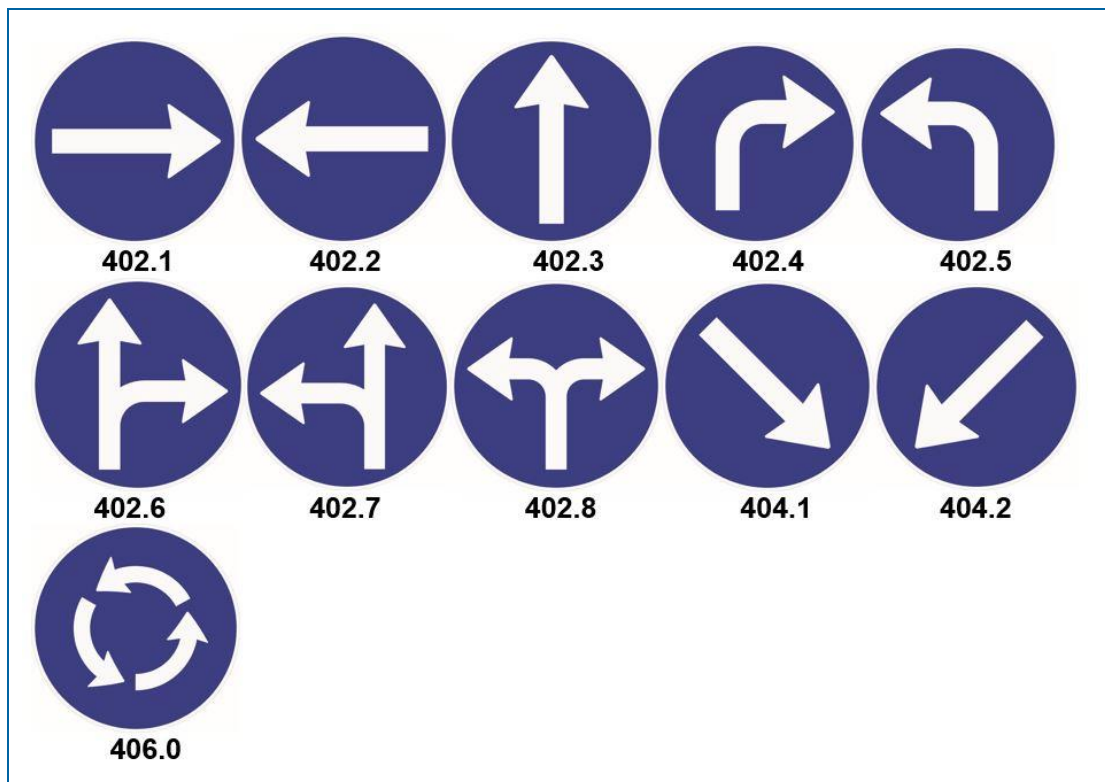

PÅBUDSSKILT

- Påbudsskilt angir at det gjelder et påbud på vedkommende vegstrekning eller sted.
- Påbudsskilt kan ha underskilt.

Produktbeskrivelse

Anvendelsen av påbudsskiltene faller i tre grupper med ulike formål:

1. Regulering av svingebevegelser i vegkryss – skiltene 402.1 – 402.8.
2. Regulering av kjøremåte ved fysiske hindringer – skiltene 404.1 og 404.2.
3. Regulering av kjøremåte i rundkjøringer – skilt 406.

For rundkjøringer er bruk av skilt 406 obligatorisk. Skilt 404.1 er obligatorisk på start av fysisk midtdeler og på ytre øysspisser (mot ankommende trafikk) for trafikkøyer i vegkryss. For øvrig skal behovet for påbudsskilt vurderes nøye ut fra forholdene på stedet og de bestemmelser og retningslinjer som er gitt for anvendelsen av skiltene, herunder om fysiske endringer eller andre tiltak kan eliminere eller redusere behovet for regulering.

Påbudsskilt er sirkelformede og har blå bunn, hvit bord og hvitt symbol.

Størrelser og vekt

US: 400mm Vekt: 0,85kg
LS: 600mm Vekt: 1,89kg
MS: 800mm Vekt: 4,02kg
SS: 1000mm Vekt: 6,31kg

Alle vekter som er oppgitt er skilt på plane plater