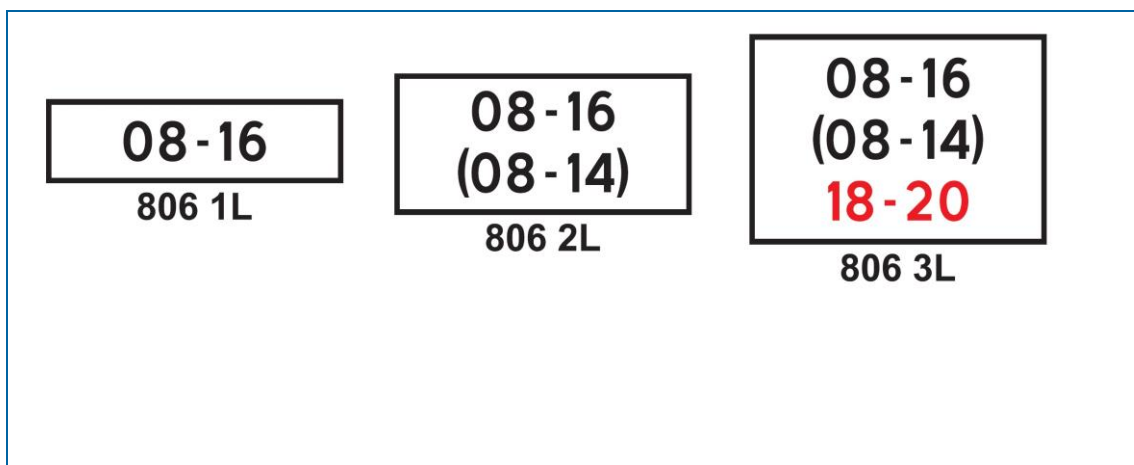

NRF-nr.	Artikkelnavn
	SKILT 806 1 LINJE, 2 LINJER og 3 LINJER

	9718441	Skilt 806 Tid US 1 linje kl.1	400x150
	9718442	Skilt 806 Tid US 1 linje kl.2	400x150
	9718443	Skilt 806 Tid US 1 linje kl.3	400x150
	9718444	Skilt 806 Tid US 2 linjer kl.1	400x225
	9718445	Skilt 806 Tid US 2 linjer kl.2	400x225
	9718446	Skilt 806 Tid US 2 linjer kl.3	400x225
	9718447	Skilt 806 Tid US 3 linjer kl.1	400x285
	9718448	Skilt 806 Tid US 3 linjer kl.2	400x285
	9718449	Skilt 806 Tid US 3 linjer kl.3	400x285
	9718451	Skilt 806 Tid LS 1 linje kl.1	600x150
	9718452	Skilt 806 Tid LS 1 linje kl.2	600x150
	9718453	Skilt 806 Tid LS 1 linje kl.3	600x150
	9718454	Skilt 806 Tid LS 2 linjer kl.1	600x285
	9718455	Skilt 806 Tid LS 2 linjer kl.2	600x285
	9718456	Skilt 806 Tid LS 2 linjer kl.3	600x285
	9718457	Skilt 806 Tid LS 3 linjer kl.1	600x380
	9718458	Skilt 806 Tid LS 3 linjer kl.2	600x380
	9718459	Skilt 806 Tid LS 3 linjer kl.3	600x380

Produktbeskrivelse

Skilt 806 brukes som underskilt til regulerende skilt når hovedskiltets regulering ikke skal gjelde hele døgnet alle dager.

Skilt 806 kan brukes som underskilt til følgende skilt:

306.1 "Forbudt for motorvogn"

For mer informasjon, se statens vegvesens håndbok N300.

Teknisk beskrivelse

 Fysiske data
SKILT US 1 linje:
Lengde: 400 mm
Platetykkelse: 3 mm
Høyde: 150 mm
Volum: 0,180 dm³
Vekt: 0,5 kg

SKILT US 2 linjer
Lengde: 400 mm
Platetykkelse: 3 mm
Høyde: 225 mm
Volum: 0,270 dm³
Vekt: 0,8 kg

SKILT US 3 linjer
Lengde: 400 mm
Platetykkelse: 3 mm
Høyde: 285 mm
Volum: 0,342 dm³
Vekt: 0,9 kg

SKILT LS 1 linje
Lengde: 600 mm
Platetykkelse: 3 mm
Høyde: 150 mm
Volum: 0,270 dm³
Vekt: 0,8 kg

SKILT LS 2 linjer
Lengde: 600 mm
Platetykkelse: 3 mm
Høyde: 285 mm
Volum: 0,513 dm³
Vekt: 1,4 kg