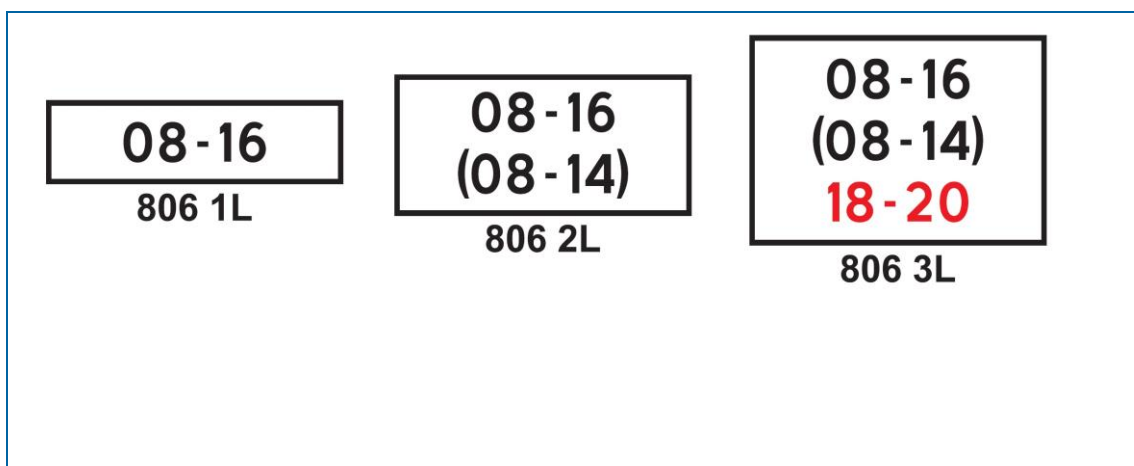

NRF-nr.	Artikkelnavn
	SKILT 806 MS 1 LINJE, 2 LINJER OG 3 LINJER

	9718471	Skilt 806 Tid MS 1 linje kl.1	800x225
	9718472	Skilt 806 Tid MS 1 linje kl.2	800x225
	9718473	Skilt 806 Tid MS 1 linje kl.3	800x225
	9718474	Skilt 806 Tid MS 2 linjer kl.1	800x380
	9718475	Skilt 806 Tid MS 2 linjer kl.2	800x380
	9718476	Skilt 806 Tid MS 2 linjer kl.3	800x380
	9718477	Skilt 806 Tid MS 3 linjer kl.1	800x565
	9718478	Skilt 806 Tid MS 3 linjer kl.2	800x565
	9718479	Skilt 806 Tid MS 3 linjer kl.3	800x565

Produktbeskrivelse

Skilt 806 brukes som underskilt til regulerende skilt når hovedskiltets regulering ikke skal gjelde hele døgnet alle dager.

Skilt 806 kan brukes som underskilt til følgende skilt:

306.1 "Forbudt for motorvogn"

330 "Svingeforbud"

362 "Fartsgrense"

370 "Stans forbudt"

372 "Parkering forbudt"

508 "Kollektivfelt"

509 "Sambruksfelt"

Skilt 806 skal angi tidsrommet for gyldigheten av reguleringen angitt på hovedskiltet. Gjelder en regulering hele døgnet og alle ukedager, brukes ikke skilt 806.

For mer informasjon, se statens vegvesens håndbok N300.

Teknisk beskrivelse

 Fysiske data
SKILT MS 1 linje
Lengde: 800 mm
Høyde: 225 mm
Platetykkelse: 3 mm
Volum: 0,540 dm³
Vekt: 1,5 kg

SKILT MS 2 linjer
Lengde: 800 mm
Høyde: 380 mm
Platetykkelse: 3 mm
Volum: 0,912 dm³
Vekt: 2,5 kg