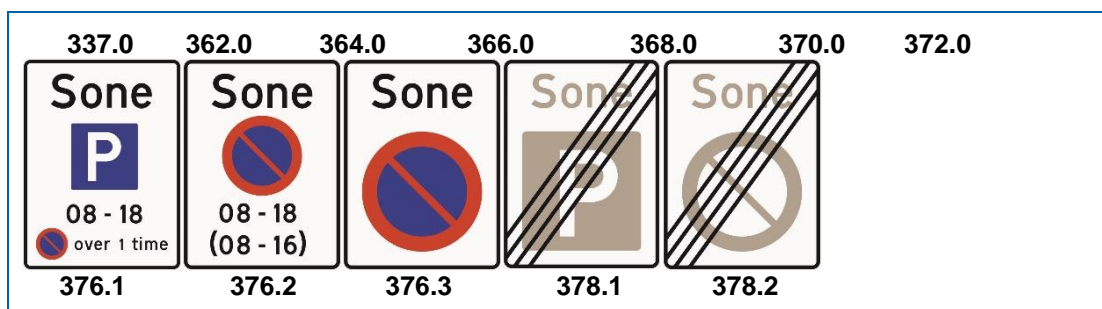

Produkt-/FDV-dokumentasjon

NRF-nr.	Artikkelnavn
	Forbudsskilt US, LS, MS og SS

- 
Forbudsskilt har rettsvirkning for trafikantene. Det er derfor viktig at forbudsskilt bare anvendes når reguleringen
 - Er nødvendig for trafikksikkerhet, trafikkavvikling eller vegens omgivelser
 - Blir forstått og respektert
 - Kan håndheves
- 
Størrelse og utforming
 Forbudsskiltet er vanligvis sirkelformede og har vanligvis hvit bunn, rød bord og svart tekst eller symbol. Noen forbudsskilt har rød skråstrek.

2019-05-20
Rev.nr.: 1.1

Produktbeskrivelse

Størrelser:

Skilt 302 til 364, 370 og 372:

US: 400mm Vekt 1000gr

LS: 600mm Vekt 2000gr

MS: 800mm Vekt 4000gr

SS: 1000mm Vekt 6000gr

Skilt 366, 368, 376.1, 376.2, 378.1 og 378.2:

600 x 800mm

Vekt 4000gr

Platetykkelse 2,5 til 3mm aluminium.

Teknisk beskrivelse

-  Forbudsskilt US, LS, MS og SS str.
-  Pulverlakkert bakside i RAL 7032.
-  Refleksfolie som benyttes på forbudsskilt er klasse 1, 2 og 3.
-  Klasse 1 folie har en garantitid på 7 år iht HB 062.
-  Klasse 2 folie har en garantitid på 10 år iht HB 062.
-  Klasse 3 folie har en garantitid på 12 år iht HB 062.