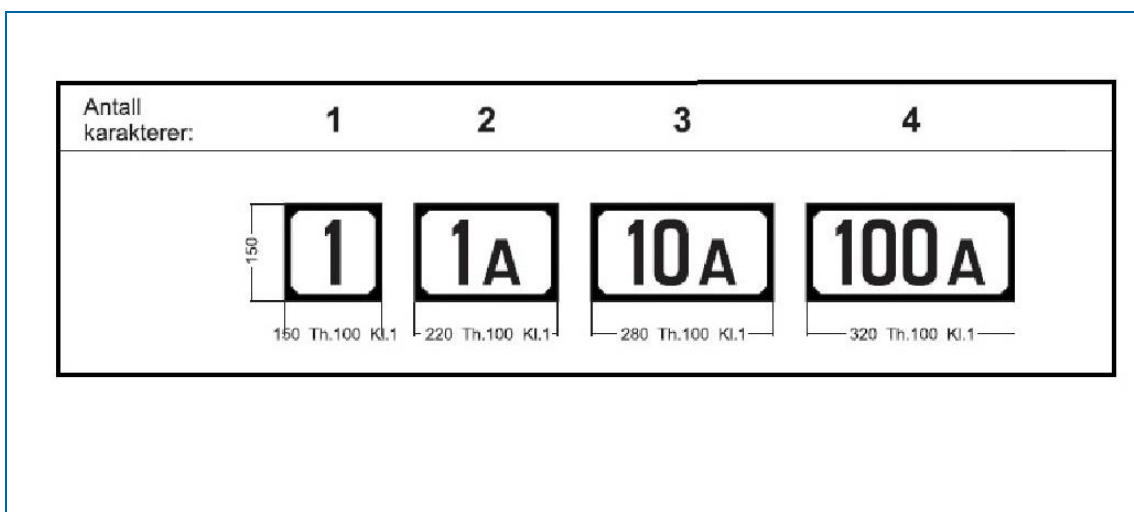

NRF-nr.	Artikkelnavn
	Husnummer skilt

-  9719898 Husnr.skilt 150x150 kl.1
-  9719899 Husnr.skilt 150x150 kl.2
-  9719901 Husnr.skilt 220x150 kl.1
-  9719902 Husnr.skilt 220x150 kl.2
-  9719903 Husnr.skilt 280x150 kl.1
-  9719904 Husnr.skilt 280x150 kl.2
-  9719905 Husnr.skilt 320x150 kl.1

### Produktbeskrivelse

Skiltet produseres med ønsket husnummer (1-4 karakterer). Eksempler er vist på bilde ovenfor.

### **Teknisk beskrivelse**

- Husnr. Skilt 150x150 mm  
Lengde: 150 mm  
Platetykkelse: 3 mm  
Høyde: 150 mm  
Vekt: 0,18 kg  
Volum: 0,068 dm<sup>3</sup>
  
- Husnr. Skilt 220x150 mm  
Lengde: 220 mm  
Platetykkelse: 3 mm  
Høyde: 150 mm  
Vekt: 0,27 kg  
Volum: 0,099 dm<sup>3</sup>
  
- Husnr skilt 280x150 mm  
Lengde: 280 mm  
Platetykkelse: 3 mm  
Høyde: 150 mm  
Vekt: 0,34 kg  
Volum: 0,126 dm<sup>3</sup>
  
- Husnr. Skilt 320x150 mm  
Lengde: 320 mm  
Platetykkelse: 3 mm  
Høyde: 150 mm  
Vekt: 0,4 kg  
Volum: 0,14 dm<sup>3</sup>
  
- Materiale: Aluminium
- Klasse 1 folie har en garantitid på 7 år iht HB R310
- Klasse 2 folie har en garantitid på 10 år iht HB R310