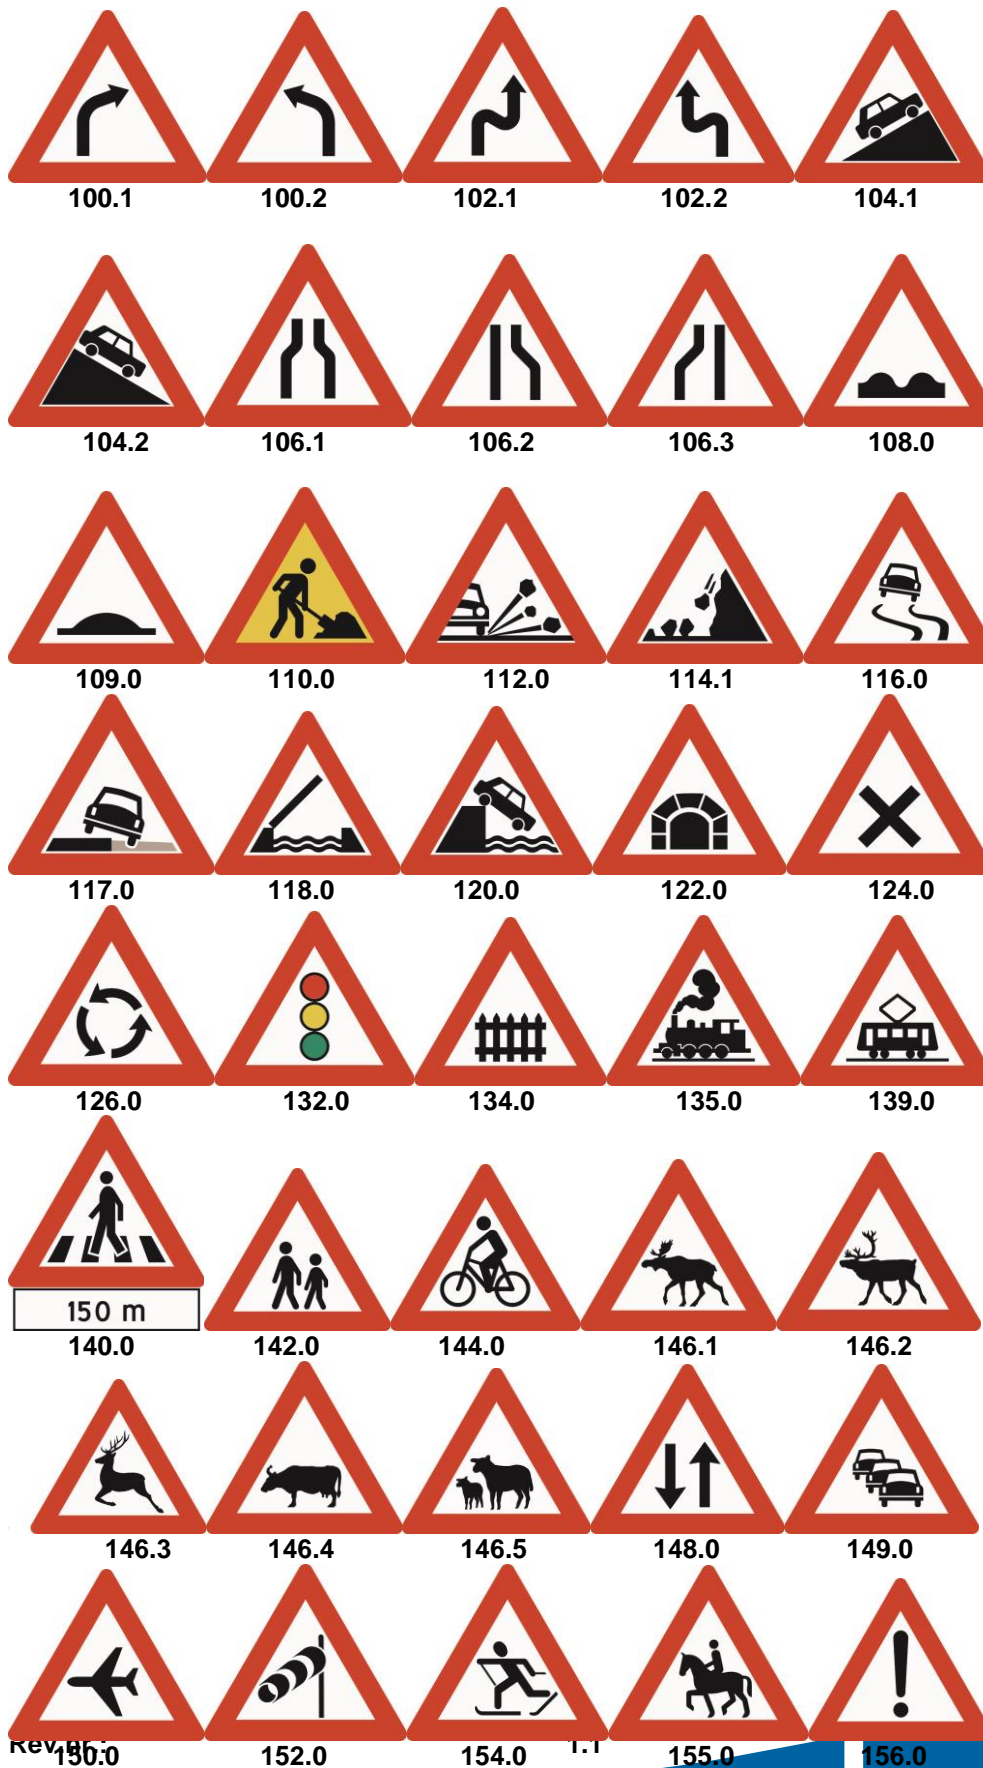

Produkt-/FDV-dokumentasjon

NRF-nr.	Artikkelnavn
	Fareskilt LS, MS og SS

Fareskilt varsler om særlig fare og angir farens art. Fareskilt brukes når en fare er vanskelig å oppfatte av kjørende som ferdes med nødvendig aktsomhet, eller når en fare er vesentlig større enn det som kan forventes ut i fra trafikkforholdene, vegutformingen eller omgivelsene på stedet.

De fleste fareskiltene har form av en likesidet trekant med rød kant og svarte symboler på hvit bunn. Fareskilt som brukes til midlertidig skilting i forbindelse vegarbeid, har gul bunnfarge.

rev. 06.0

Produktbeskrivelse

Størrelser:
LS : 700mm
MS: 900mm
SS: 1200mm

Vekt:
LS: 1500gr
MS: 3000gr
SS: 5000gr

Platetykkelse 2,5 til 3mm aluminium.

Teknisk beskrivelse

-  Fareskilt i LS, MS eller SS str.
-  Pulverlakkert bakside i RAL 7032.
-  Refleksfolie som benyttes på fareskilt er klasse 2 og 3.
-  Klasse 2 folie har en garantitid på 10 år iht HB 062.
-  Klasse 3 folie har en garantitid på 12 år iht HB 062.
-  De fleste skilt kan fås med hull for nøkkelhullsklammer.