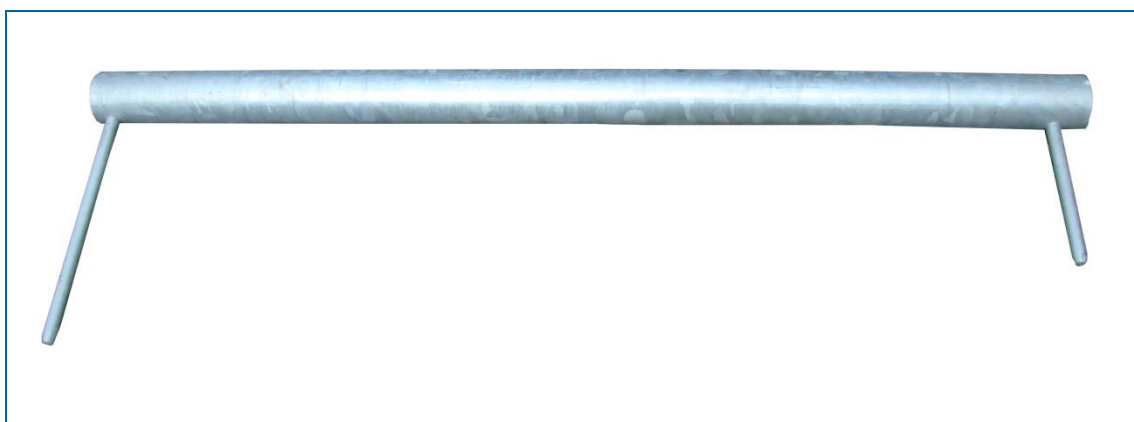

## Produkt-/FDV-dokumentasjon

NRF-nr.	Artikkelnavn
9722653	Miniguard koplingsrør

 Supplement/reservedel til Miniguard standardelement.

### **Produktbeskrivelse**

Produktet anvendes for å låse elementene sammen i lenke.

### **Fysiske data**

Vekt: 10,00 kg      Lengde: 1500,00 mm

Volum: 8,1 dm<sup>3</sup>      Bredde: 83,00 mm

Høyde: 450,00 mm

 Diameter låsepinner: 20mm

## **Teknisk beskrivelse**

-  Materiale: Stålkvalitet S235JR iht EN10025-2.
-  Galvanisert iht EN ISO 1461