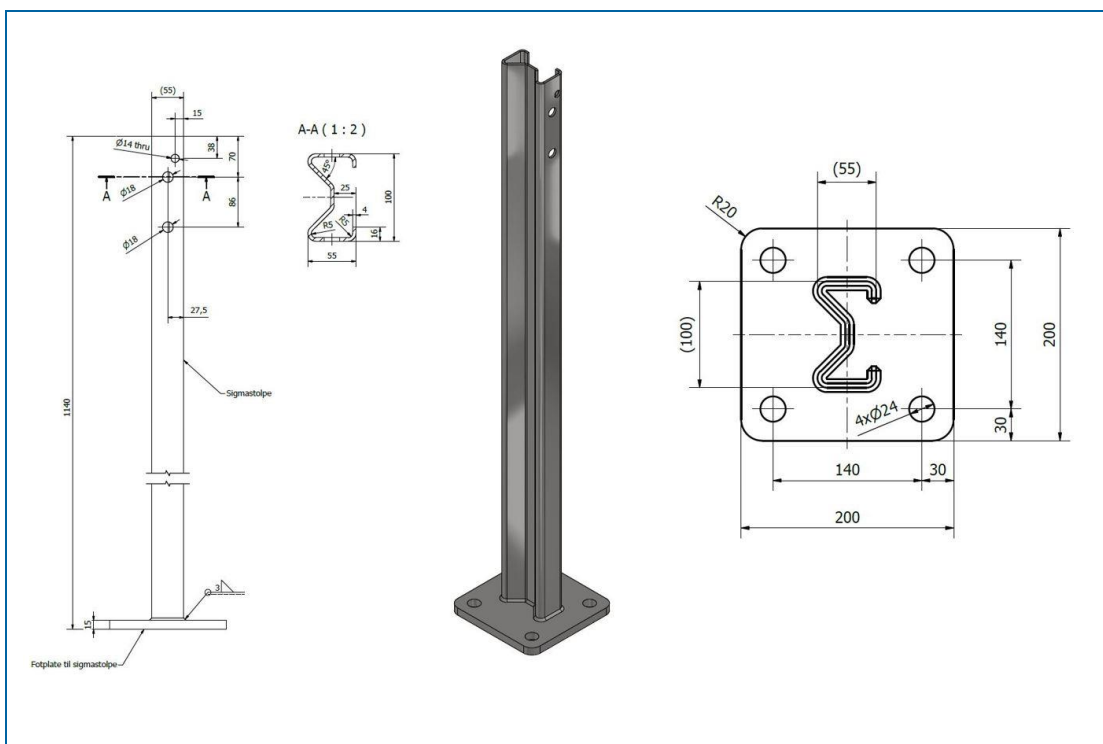

NRF-nr.	Artikkelnavn
9722971	Sigmastolpe med fotplate L:1140mm GS

- Sigmastolpe med fotplate L:1140mm
- For gang og sykkelvei der det monteres på betong.

### Produktbeskrivelse

Sigmastolpe med fotplate L:1140mm for montering på betong. CC 140.

2021-02-22  
Rev.nr.: 1.1

### ***Fysiske data***

Vekt: 12,80 kg      Lengde: 1140,00 mm  
Volum: 45,60 dm<sup>3</sup>      Bredd: 200,00 mm  
Høyde: 200,00 mm

### ***Teknisk beskrivelse***

 Materiale S235JRG2  
 Galvanisert 140my