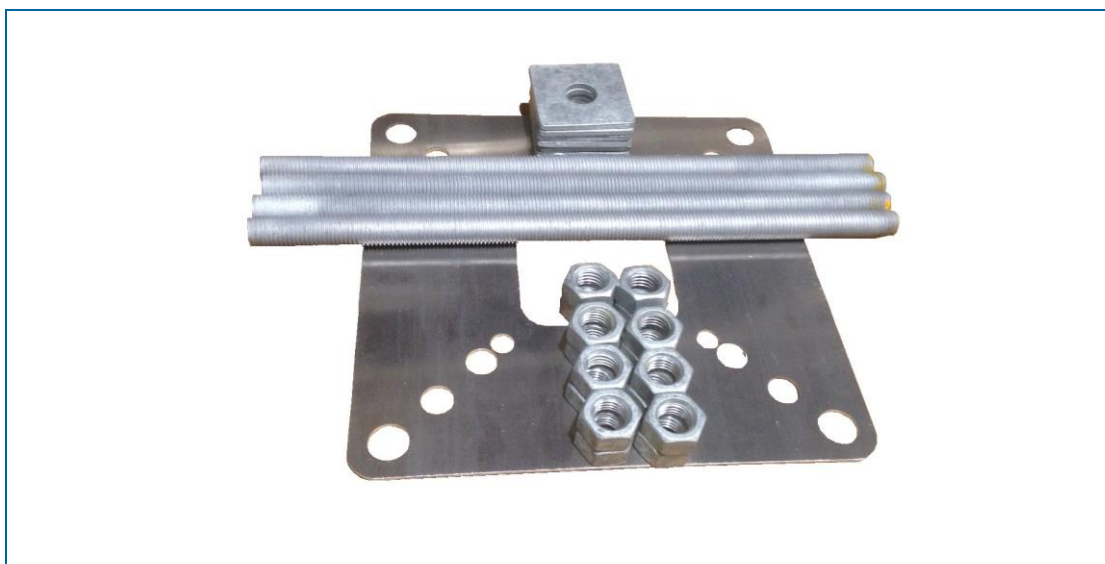

NRF-nr.	Artikkelnavn
	FJELLFESTE

-  9716484 - FJELLFESTE 4420/H1000/H2000
-  9716485 - FJELLFESTE 4425/H3000
-  9723792 - FJELLFESTE 4412/H500

Produktbeskrivelse

Fjellfeste for HI-mast og Lattix

- 9716484 - FJELLFESTE 4420/H1000/H2000 – har M20 tilbehør
- 9716485 - FJELLFESTE 4425/H3000 – har M24 tilbehør
- 9723792 - FJELLFESTE 4412/H500 – har M16 tilbehør

2021-11-08
Rev.nr.: 1.3

Fysiske data

Vekt: 10,00 kg Lengde: 350,00 mm

Volum: 0,37 dm³ Bredd: 3,00 mm

Høyde: 350,00 mm

- Mål hull i plate (fra midt og utover)
- Rektangulær midt:LxBxH 120x3x120mm
- 4xØ17 CC 150mm
- 4xØ22 CC 180mm
- 4xØ22 CC 240mm
- 4xØ26 CC 300mm

Teknisk beskrivelse

- Malplate 3 mm aluminium EN AW 5052/5754
- Ikke angitt toleranse:
H14, h14, IT14/2 DIN ISO 286-1(1990-11)

- 9716484 - FJELLFESTE 4420/H1000/H2000
Tilbehør:
 - 4x M20x500 mm varmgalvaniserte gjengestenger
 - 16x M20 varmgalvaniserte muttere
 - 59x22x4mm varmgalvaniserte skiver

- 9716485 - FJELLFESTE 4425/H3000
Tilbehør:
 - 4x M24x500mm varmgalvaniserte gjengestenger
 - 16x M24 varmgalvaniserte muttere
 - 8x Ø70x5mm varmgalvaniserte skiver

- 9723792 - FJELLFESTE 4412/H500
Tilbehør:
 - 4x M16x500 mm varmgalvaniserte gjengestenger
 - 16x M16 varmgalvaniserte muttere
 - 8x Ø50x5mm varmgalvaniserte skiver