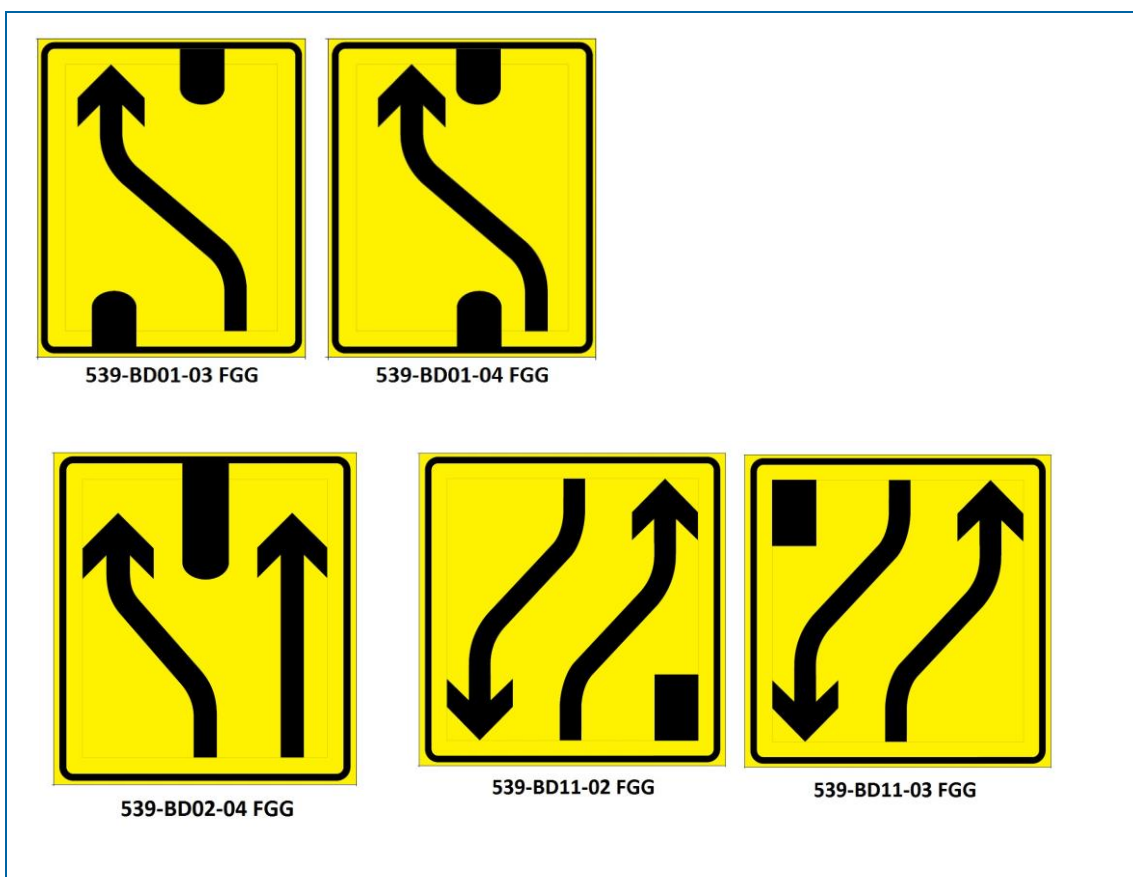

NRF-nr.	Artikkelnavn
	SKILT 539-BD01-03, -BD01-04, -BD02-04, -BD11-02, -BD11-03 ENDRET KJØREMØNSTER

	9724114 SKILT 539-BD01-03 FGG
	9724115 SKILT 539-BD01-03 FGG VD
	9724116 SKILT 539-BD01-04 FGG
	9724117 SKILT 539-BD01-04 FGG VD
	9724124 SKILT 539-BD02-04 FGG
	9724125 SKILT 539-BD02-04 FGG VD
	9724132 SKILT 539-BD11-02 FGG
	9724133 SKILT 539-BD11-02 FGG VD
	9724134 SKILT 539-BD11-03 FGG
	9724135 SKILT 539-BD11-03 FGG VD

## ***Produktbeskrivelse***

Skilt 539 kan benyttes for å vise midlertidig føring av felt i forbindelse med vegarbeid på en vegstrekning, f. eks. at felt føres over på motsatt side av midtdeler eller at feltet svinges utenom et arbeidssted.

Skilt 539 skal bare benyttes for midlertidige reguleringer og skal alltid ha gulgrønn bunnfarge.

Skiltutformingen tilpasses forholdene på stedet.

Skiltet skal ikke benyttes for å vise kjørefelt i kryss.