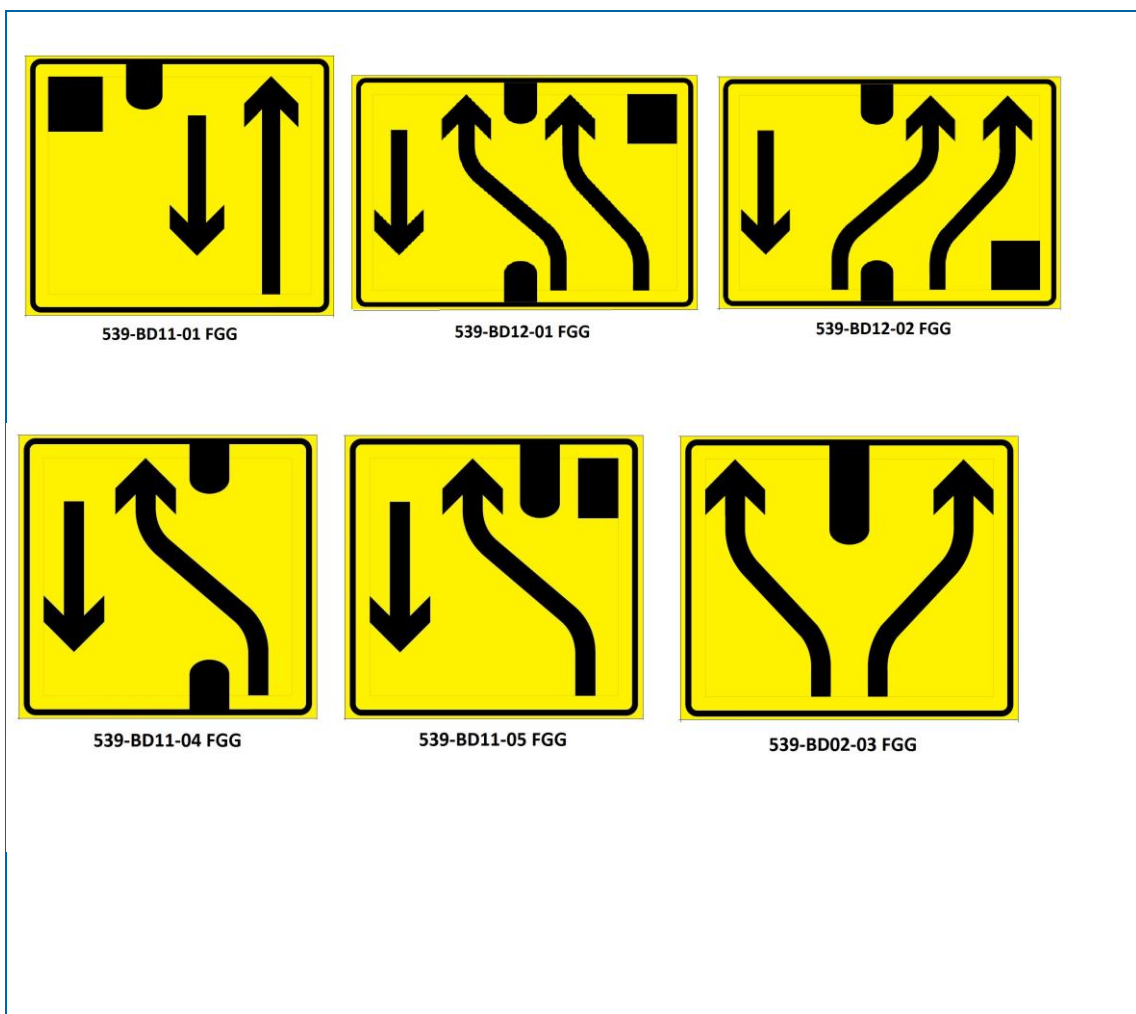

NRF-nr.	Artikkelnavn
	SKILT 539-BD11-04, -BD11-05, -BD02-03, -BD11-01, -BD12-01, -BD12-01, -BD12-02 FGG ENDRET KJØREMØNSTER

	9724136	SKILT 539-BD11-04 FGG
	9724137	SKILT 539-BD11-04 FGG VD
	9724138	SKILT 539-BD11-05 FGG
	9724139	SKILT 539-BD11-05 FGG VD
	9724123	SKILT 539-BD02-03 FGG VD
	9724131	SKILT 539-BD11-01 FGG VD
	9724147	SKILT 539-BD12-01 FGG VD
	9724148	SKILT 539-BD12-02 FGG VD

Produktbeskrivelse

Skilt 539 kan benyttes for å vise midlertidig føring av felt i forbindelse med vegarbeid på en vegstrekning, f. eks. at felt føres over på motsatt side av midtdeler eller at feltet svinges utenom et arbeidssted.
Skilt 539 skal bare benyttes for midlertidige reguleringer og skal alltid ha gulgrønn bunnfarge. Skiltutformingen tilpasses forholdene på stedet.
Skiltet skal ikke benyttes for å vise kjørefelt i kryss.

Se Statens Vegvesens HB N301 for mer informasjon.

Teknisk beskrivelse

 Fysiske data:
SKILT 539-BD11-04, -BD11-05:
Lengde: 1500 mm
Høyde: 1425 mm
Platetykkelse: 3 mm
Volum: 6,413 dm³
Vekt: 17,4 kg

SKILT 539-BD02-03, -BD11-01:
Lengde: 1700 mm
Høyde: 1425 mm
Platetykkelse: 3 mm
Volum: 7,268 dm³
Vekt: 19,7 kg