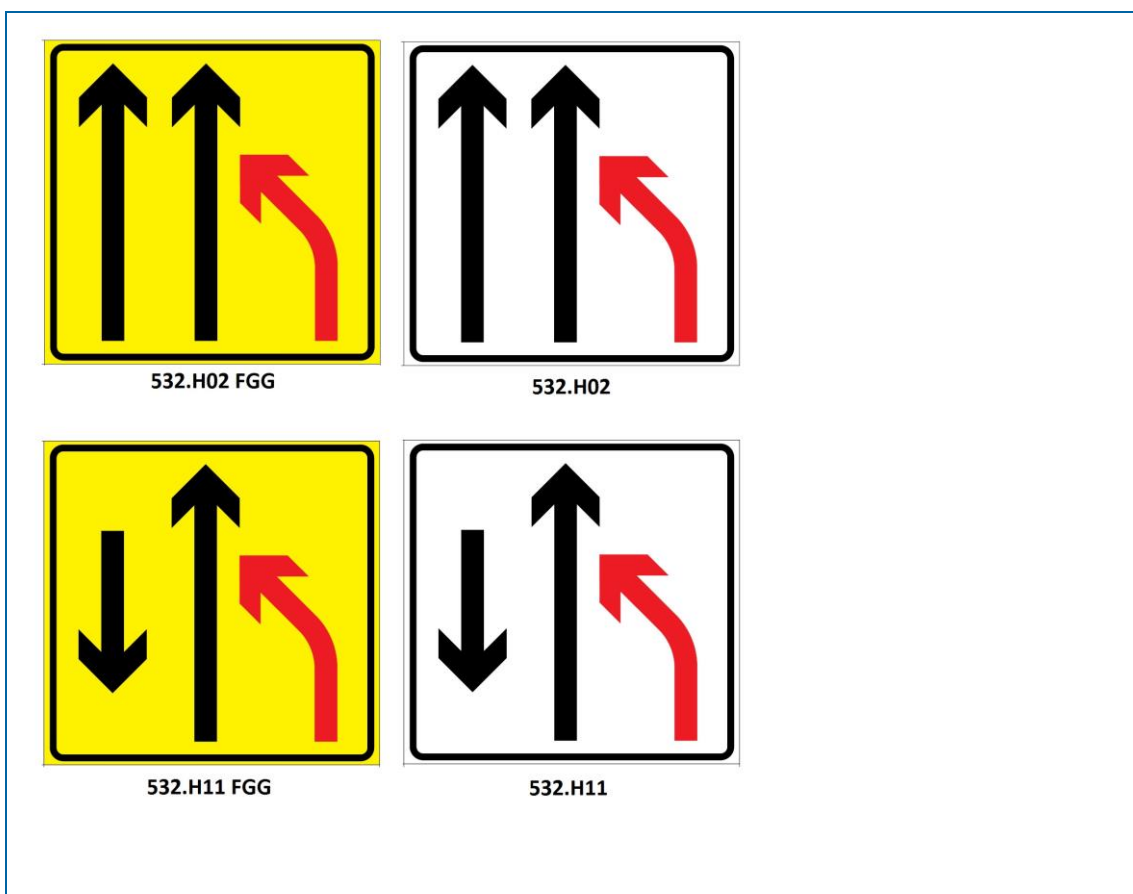

NRF-nr.	Artikkelnavn
	SKILT 532.H02 og 532.H11 KJØREFELT SLUTTER

	9724515	SKILT 532.H02 FGG
	9724516	SKILT 532.H02 KL1
	9724517	SKILT 532.H02 KL2
	9724518	SKILT 532.H02 KL3
	9724519	SKILT 532.H11 FGG
	9724521	SKILT 532.H11 KL1
	9724522	SKILT 532.H11 KL2
	9724523	SKILT 532.H11 KL3

Produktbeskrivelse

Skilt 532 anvendes for å varsle om at kjørefelt slutter ved kjørefeltavslutninger hvor trafikkreglenes bestemmelser om fletting ikke skal gjelde. Skiltet pålegger de kjørende i feltet som slutter å foreta feltskifte med vikeplikt i samsvar med trafikkreglene § 8 nr. 1: Kjørende som vil skifte kjørefelt, har vikeplikt for kjørende som befinner seg i det felt det skal kjøres inn i eller som først må krysses. Avstanden fram til kjørefeltavslutningen bør angis på underskilt 802 "Avstand", og skal angis ved forvarsling.